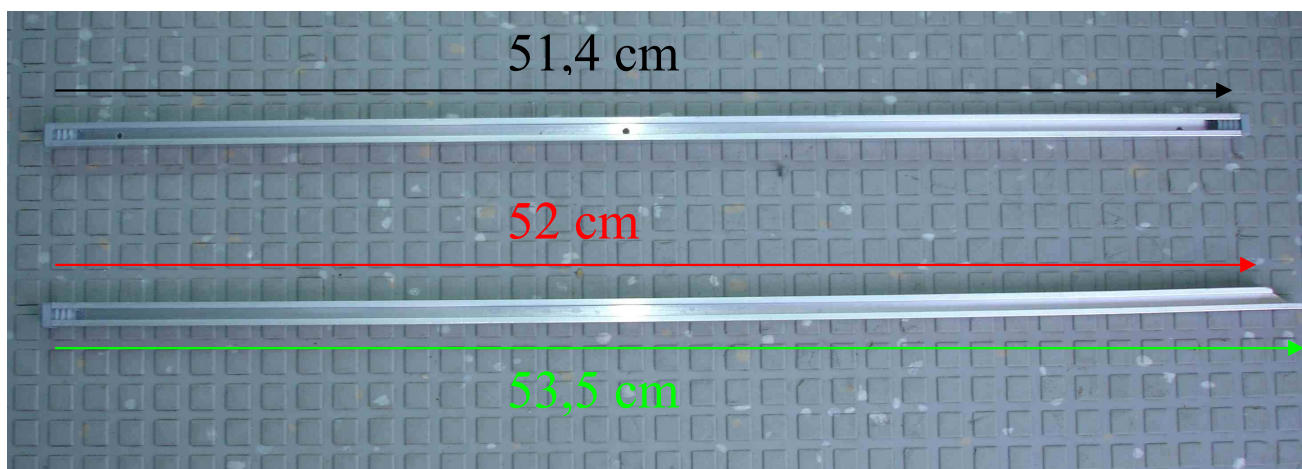

Rieles para ventana con posavasos en MULTIVAN T4 (las medidas son con los tapones puestos)

Detalle del corte: